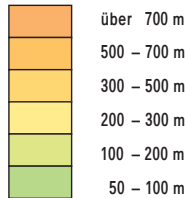

Thüringen

Physische Übersicht

Höhenschichten

▲ 316 Höhe in m über dem Meeresspiegel

Orte

- 100 000 – 500 000 Einwohner
- 20 000 – 100 000 Einwohner
- unter 20 000 Einwohner

Grenzen

- Grenze von Thüringen
- Staatsgrenze (Grenze zum Ausland)
- Landesgrenze

Gewässer

- Fluss
- Talsperre; See

5,2 km